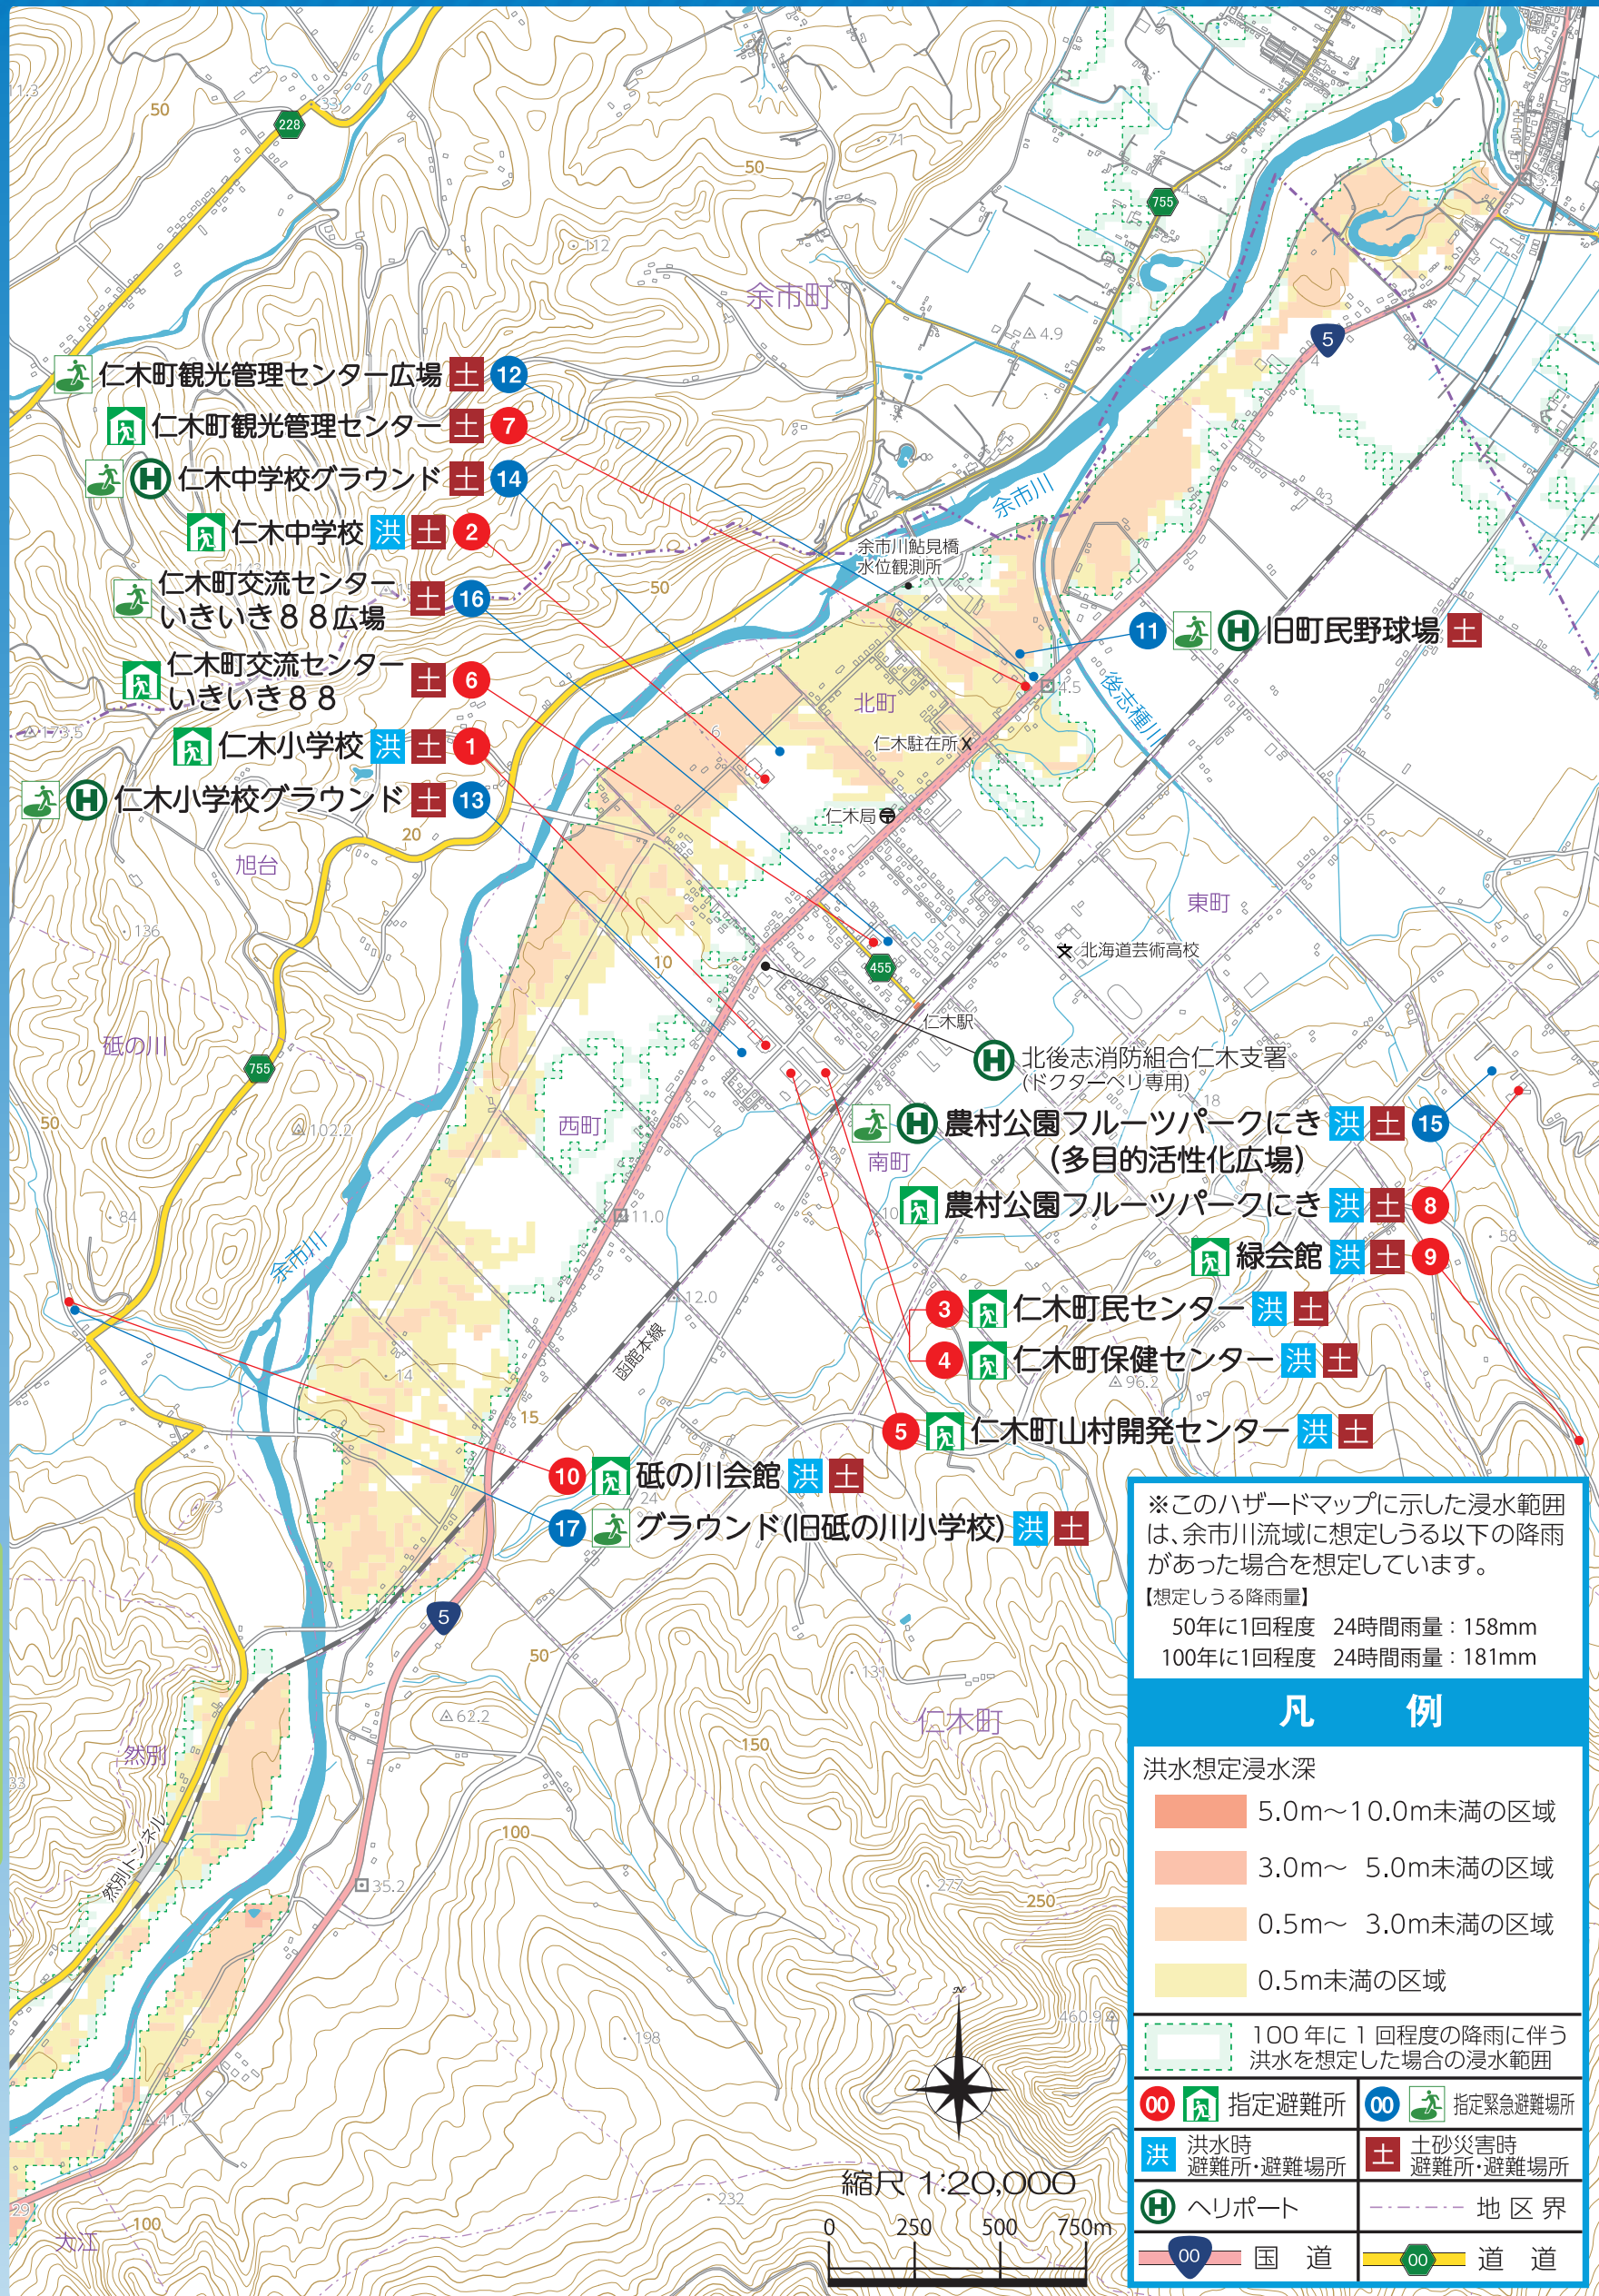

洪水浸水想定区域図(50年に1回程度) 仁木地区

洪水浸水想定区域図(50年に1回程度) 大江地区

ハザードマップ

ハザードマップ