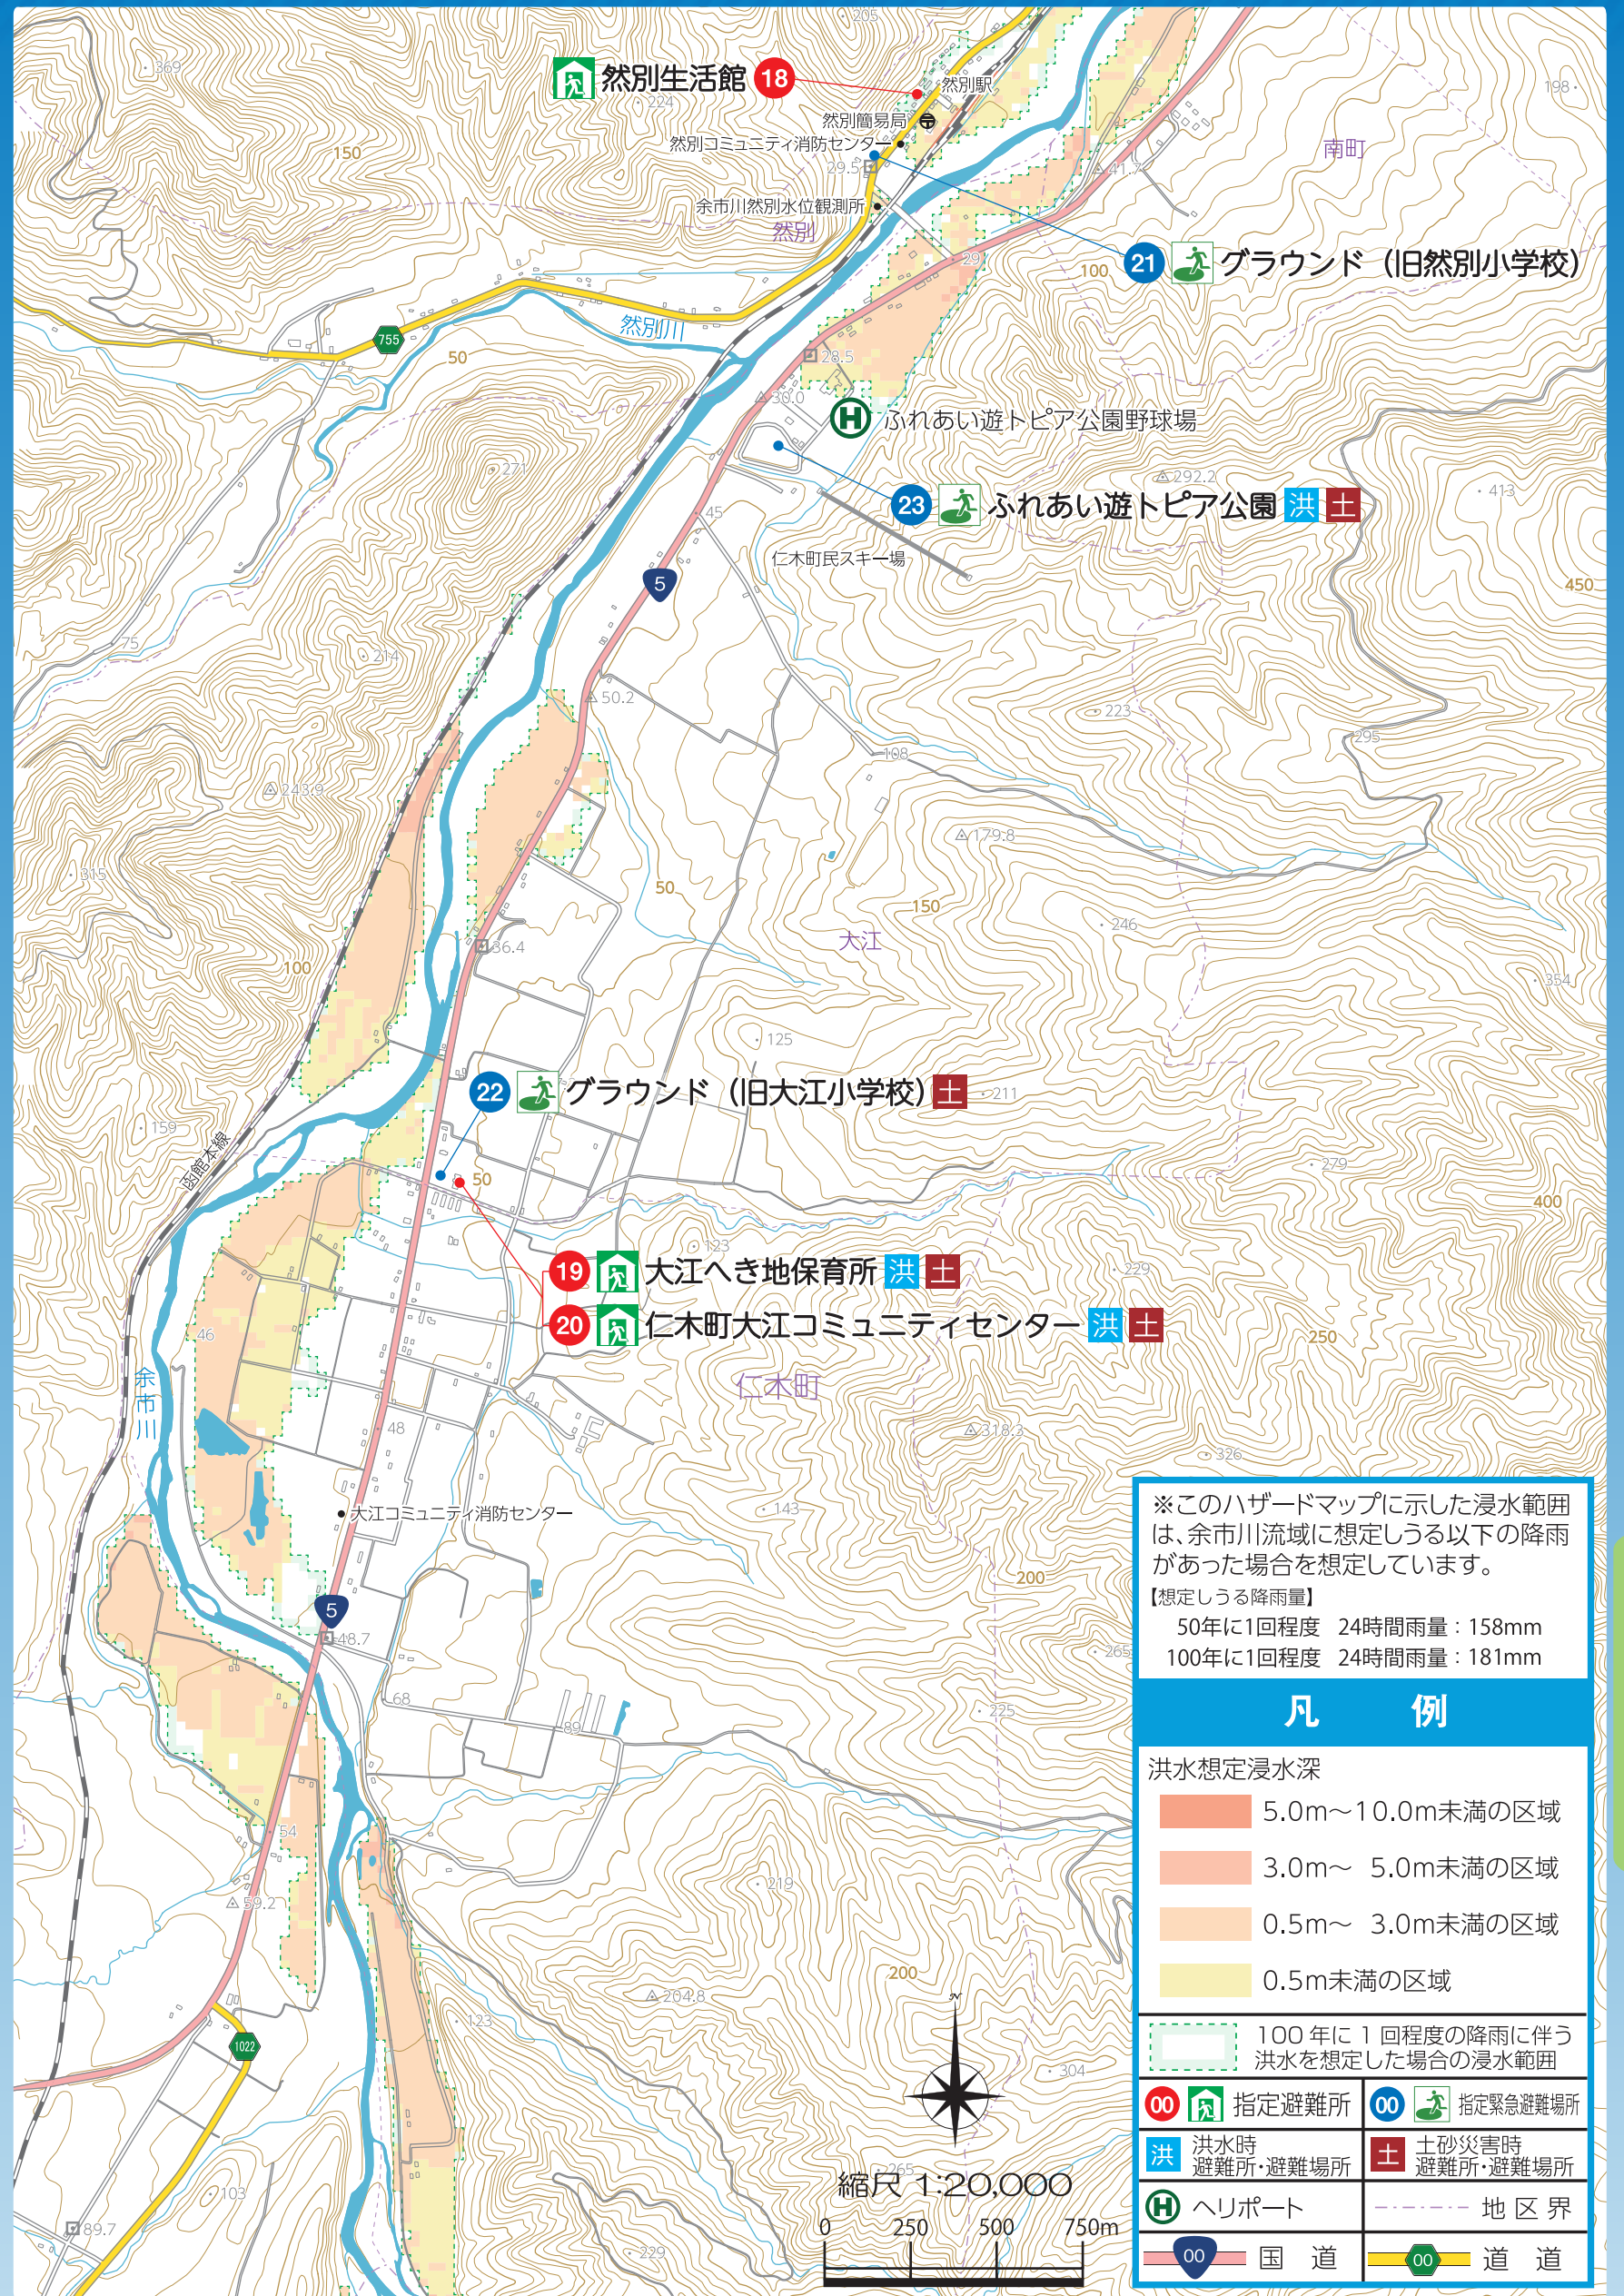

洪水浸水想定区域図(50年に1回程度) 仁木地区

洪水浸水想定区域図(50年に1回程度) 大江地区

ハザードマップ

ハザードマップ